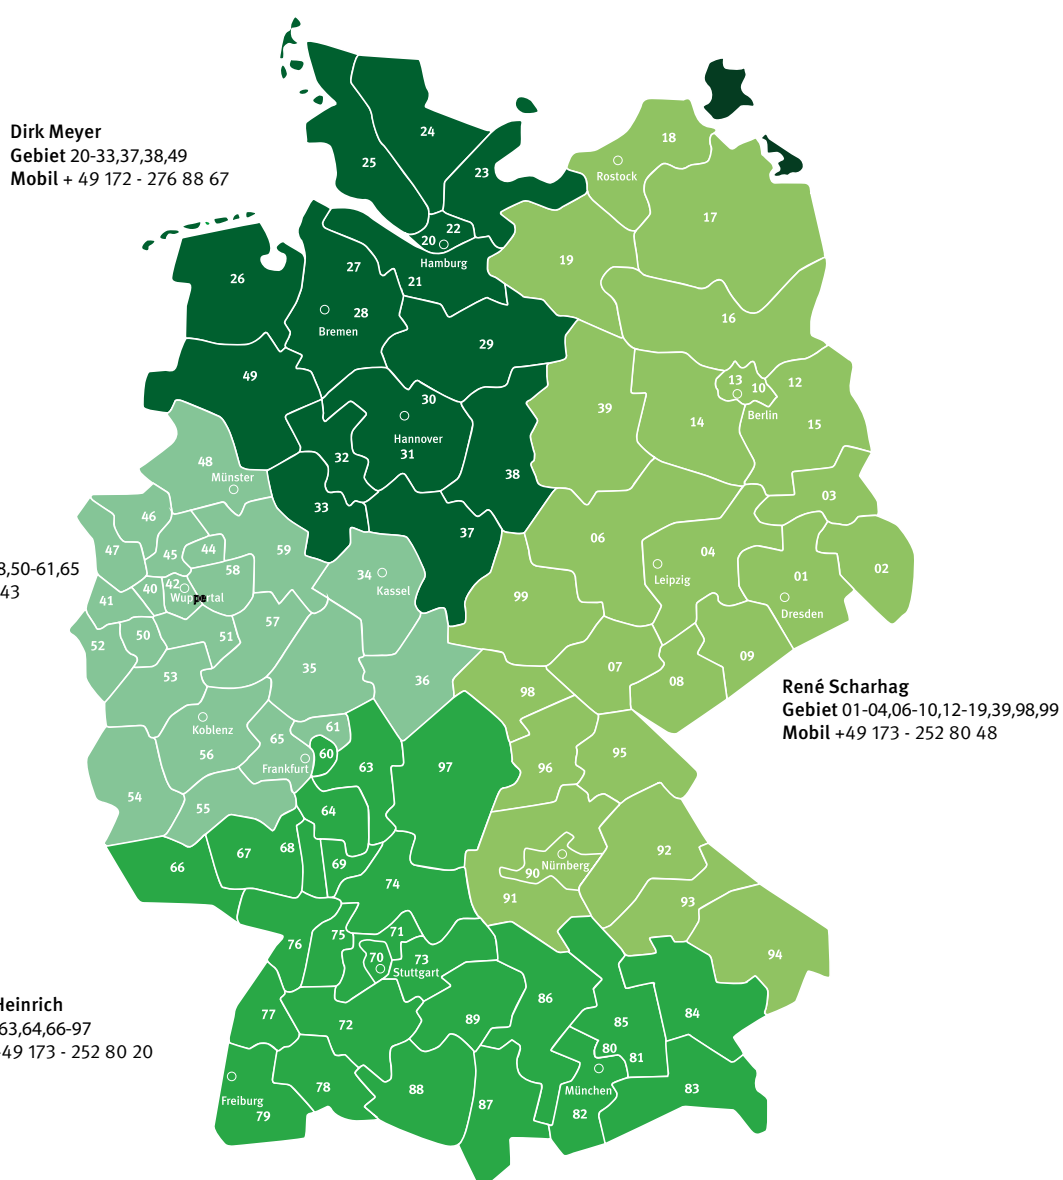

Vertriebs-Team DIY

Deutschland
ERFURT & SOHN KG

Hugo-Erfurt-Str. 1
42399 Wuppertal

Ihre Ansprechpartner

Mark Wasserfuhr
Leitung Business Development DIY international
+ 49 202 6110 260
m.wasserfuhr@erfurt.com

Christine Books
Key-Account-Managerin
+ 49 202 6110 392
c.books@erfurt.com

Steffen Renfordt
Key-Account-Manager
+ 49 202 6110 464
s.renfordt@erfurt.com