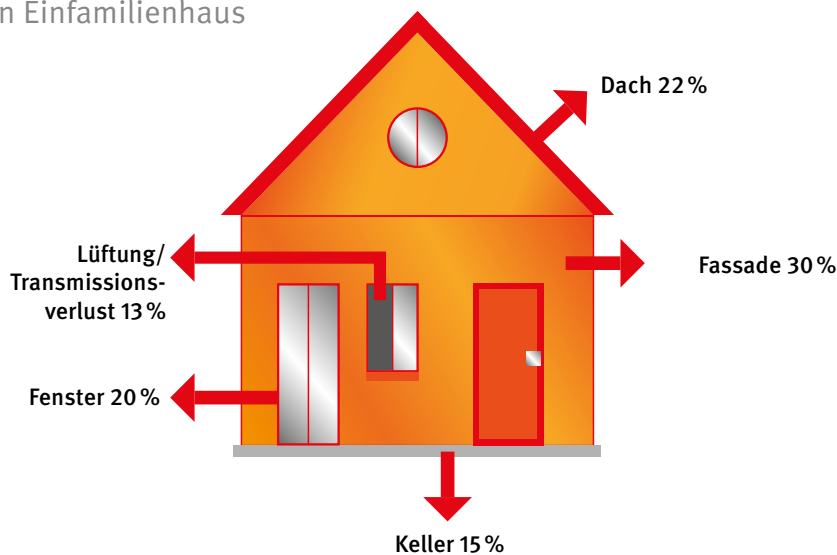

Tapezieren und Energie sparen.

Durch die Verklebung mit ERFURT-KlimaTec Thermovlies wird jede Wandfläche in wenigen Arbeitsschritten zu einem energiesparenden Klebe- und Tapezieruntergrund.

Um die maximale Energieeinsparung zu erreichen, empfiehlt es sich, ERFURT-KlimaTec Thermovlies Premium an jeder massiven Wand des Raumes anzubringen, ERFURT-KlimaTec Basic an raumtrennenden Innenwänden.

Die ERFURT-KlimaTec Thermovliese können auf allen glatten oder strukturierten festen Untergründen aufgebracht werden.

Am besten wirkt KlimaTec, wenn man das 4 + 1 Prinzip verfolgt, also alle massiven Wände und die Decke mit KlimaTec Thermovlies tapeziert.

Wärmeverluste am
freistehenden Einfamilienhaus

Energetisch

- Besonders schnelles Aufheizen kalter Räume
- Reflektiert und bewahrt die Heizungswärme
- Schafft schnell und effizient behagliche Wärme

Präventiv

- Wirkt schimmelpräventiv durch Erhöhung der Wandoberflächen-Temperatur
- Atmungsaktiv/diffusionsoffen

Praktisch

- Widerstandsfähiger, elastischer Wandbelag
- Rissüberbrückend
- Perfekter Tapezieruntergrund