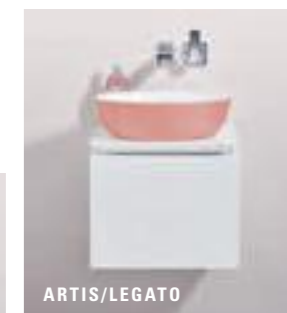

GÄSTEBÄDER

Ein einladendes Gästebad verwöhnt nicht nur Gäste mit Komfort. Mit den kompakten Badkeramiken und platzsparenden Möbeln von Villeroy & Boch schaffen Sie auf kleinem Raum ein wohnliches Ambiente in Ihrem Lieblingsstil.