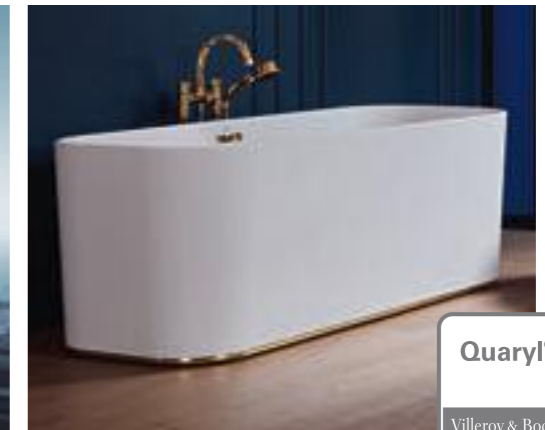

Quaryl®

Villeroy & Boch

- Überwiegend aus natürlichem Quarz
- Für exklusive Produkte mit einzigartig präzisen Formen
- Schalldämmend, stoß-, schlag- und kratzfest
- Besonders hygienisch mit angenehmem warmem Hautgefühl
- Dauerhaft brillanter Glanz durch pflegeleichte Oberflächen
- Große Farbvielfalt in glänzend und matt

INVISIBLEJETS

Nahezu unsichtbar fügen sich die Massagedüsen in den Whirlpool ein und sorgen für eine dezente Ästhetik im Bad. Und das Wichtigste: Sie sorgen für maximale Entspannung.