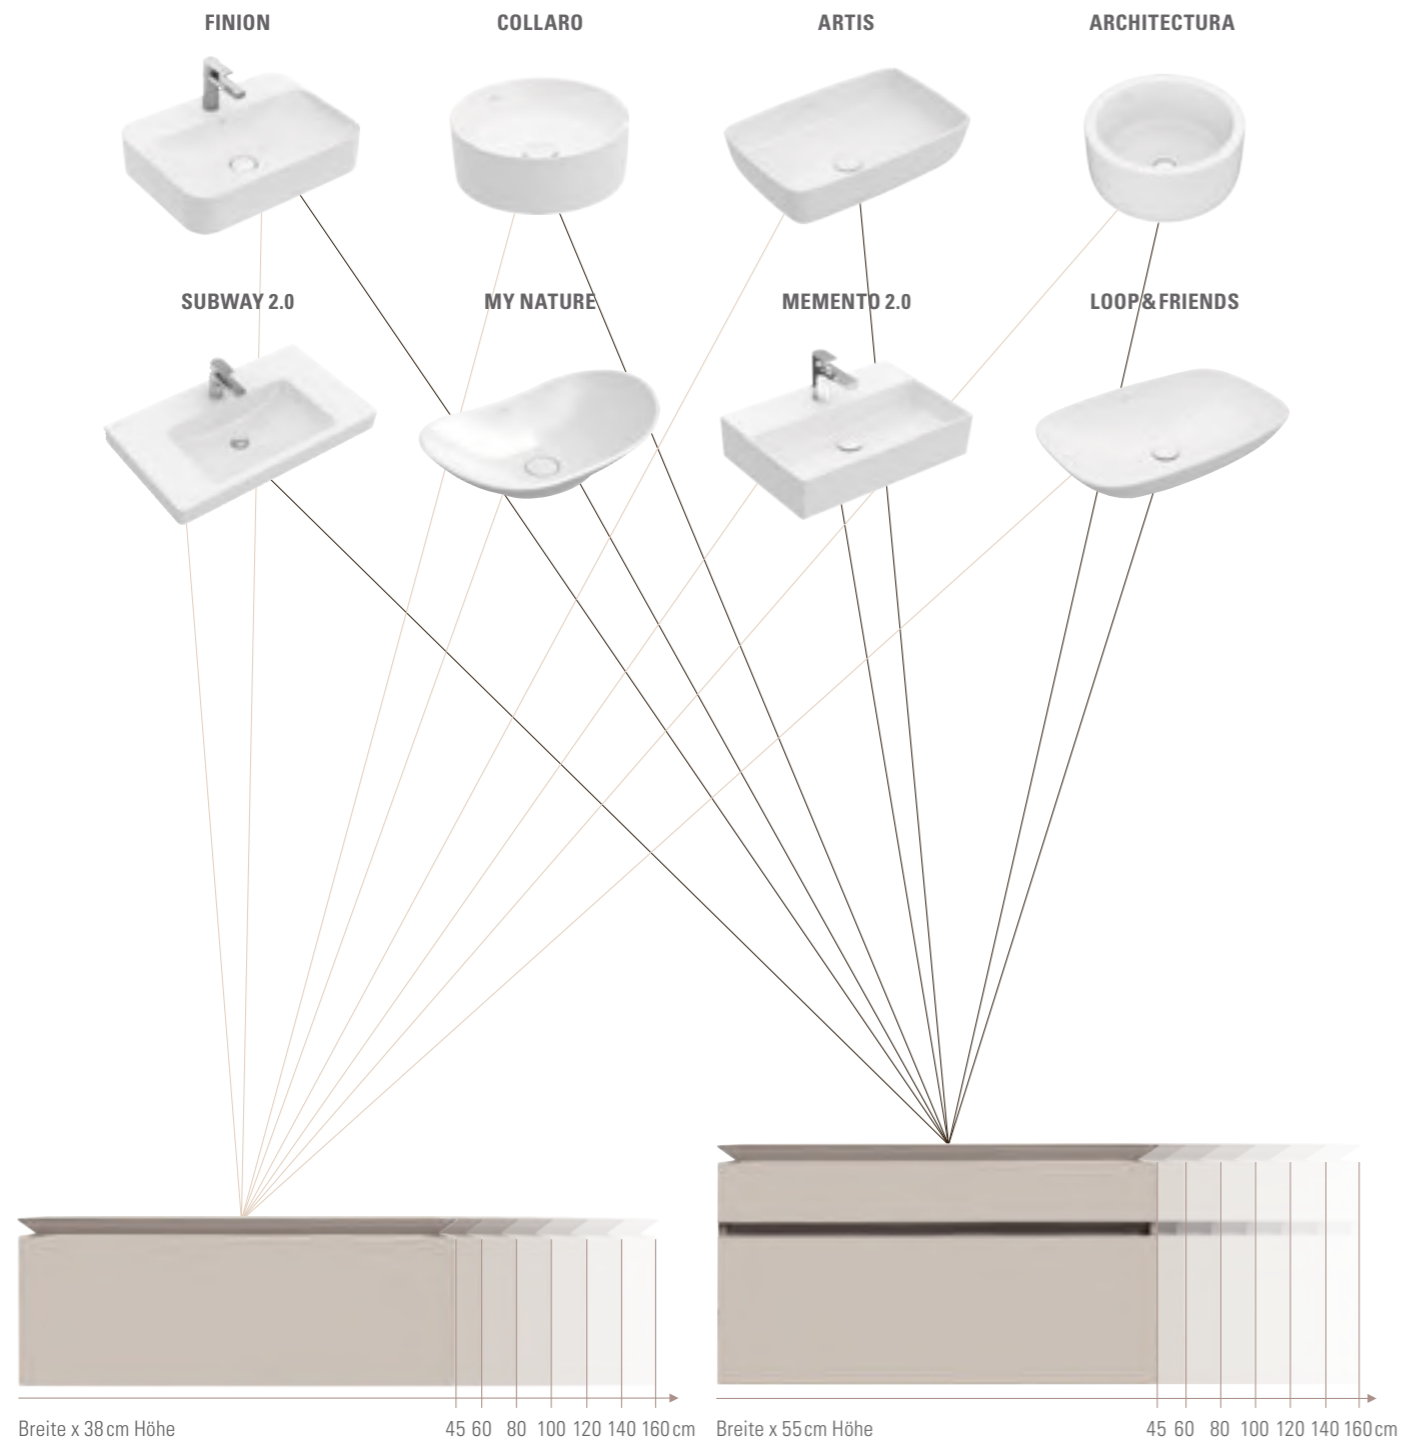

LEGATO
— Collection —

- Individuell: vielseitig kombinierbare Badmöbel
- Kompatibel: Möbel passen zu vielen unserer Waschbecken
- Modern: Badewanne mit nur 2 cm Randhöhe
- Komfortabel: Mittelablauf fürs Baden zu zweit

Badmöbel

- In vielen ausdrucksstarken Farben erhältlich
- LED-Lichtleiste lässt die Unterschrank-Deckplatte optisch schweben
- Innenbereich der Schubladen in Anthrazit
- Praktischer Antirutsch-Boden hält Ordnung

*Schöner
Blickfang*

Einfach individuell kombinieren

Passt zu fast allen Villeroy & Boch Waschbecken
 Auf den Unterschränken mit einer Breite von 45 bis 160 cm kommen die Keramiken funktional und stilvoll zur Geltung.