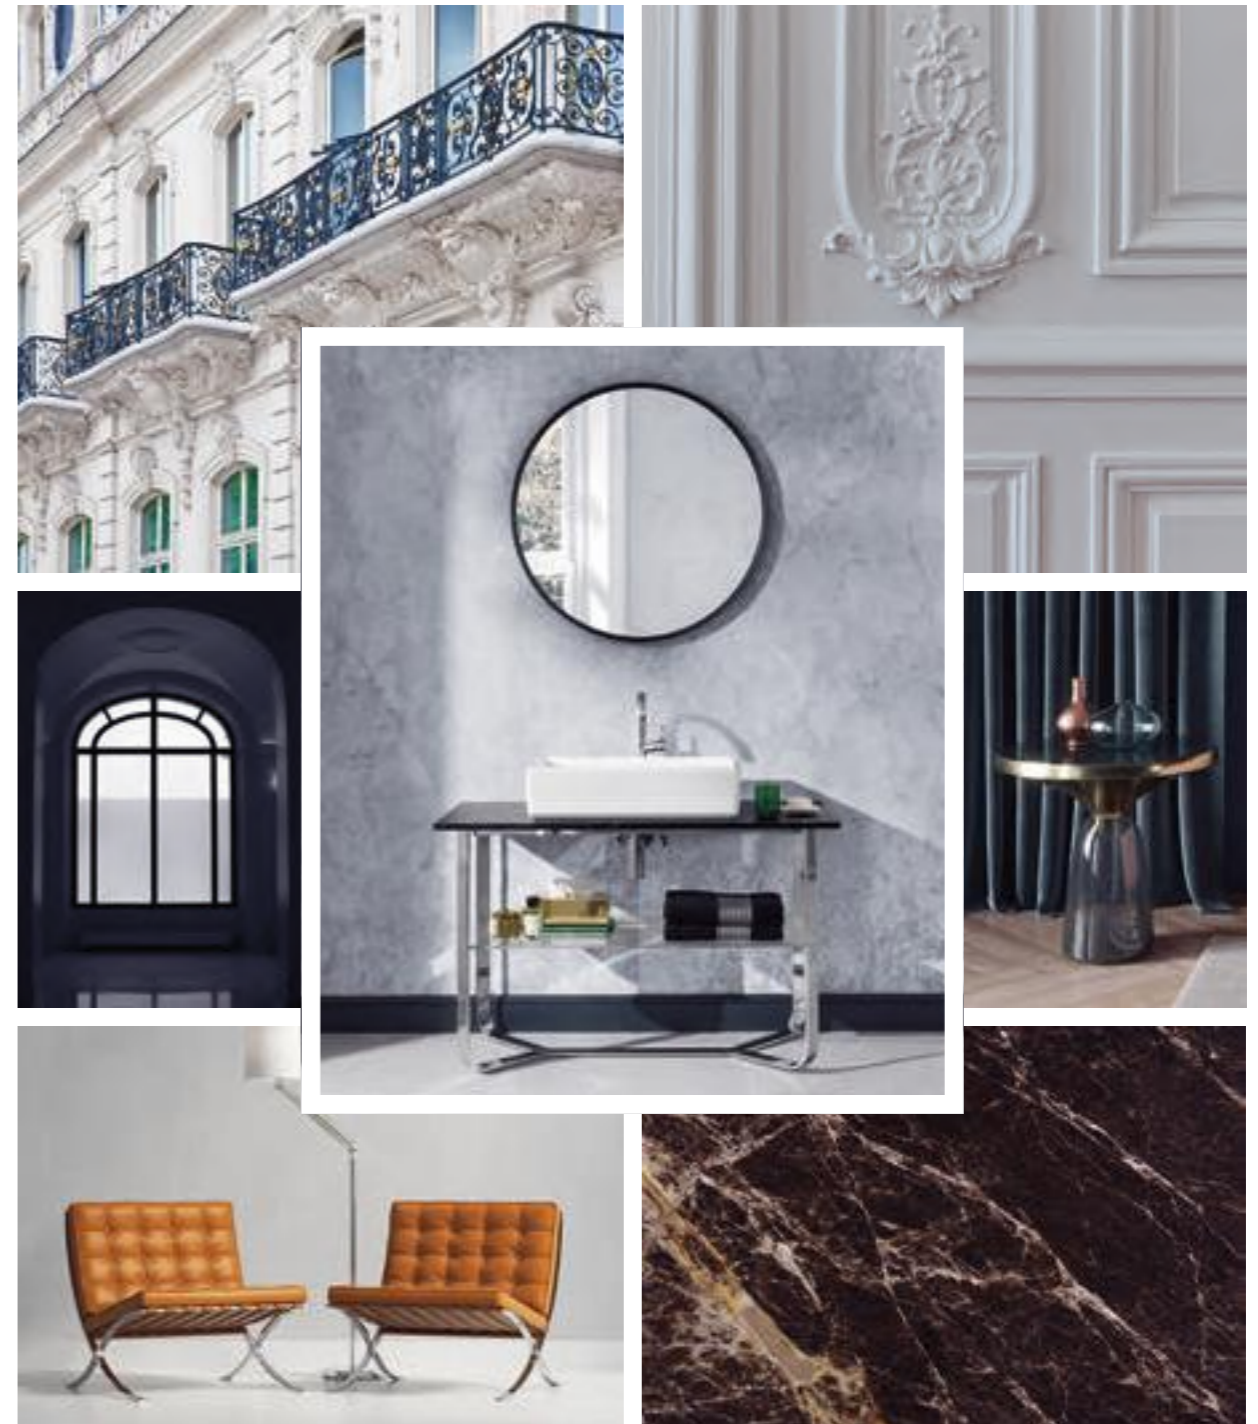

utelaatz.de

ANTHEUS

STILWELTEN

DESIGNER CHRISTIAN HAAS
ZUGÄNGLICHE KLASSIK

„Klare Formen, gediegene Materialien und unaufdringliche Farben lassen klassische Eleganz aufleben. Mit Ihrem persönlichen Touch entsteht ein zeitgemäßes und zugängliches Gesamterlebnis.“