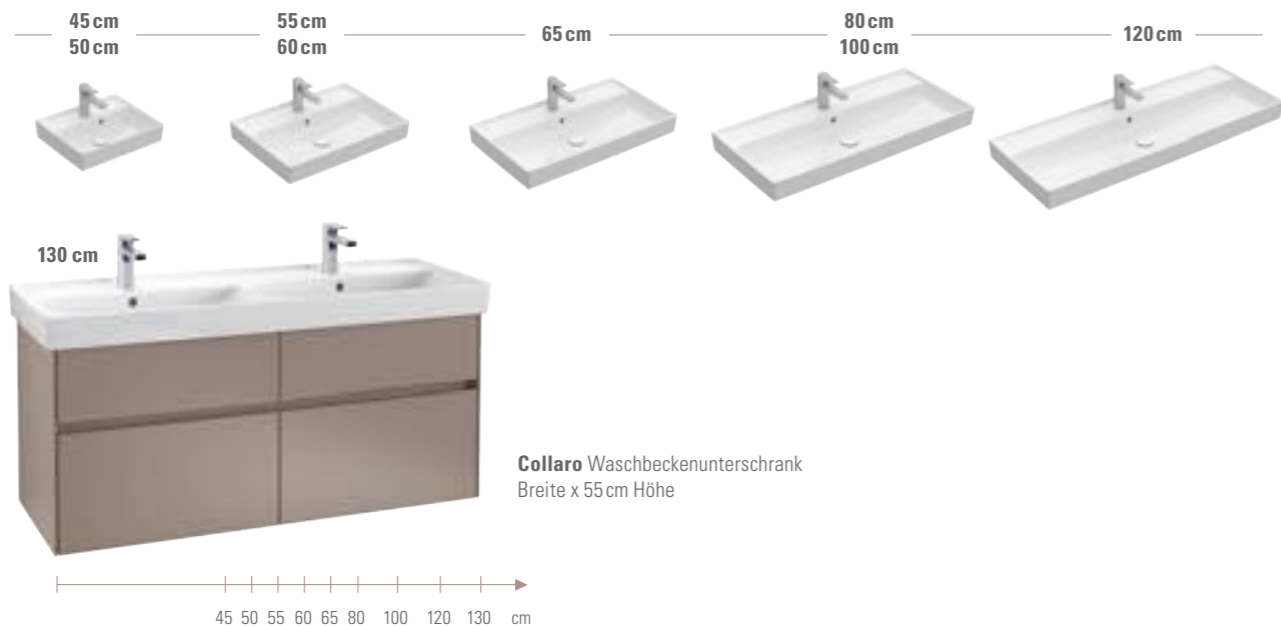

SCHRANKWASCHTISCHE