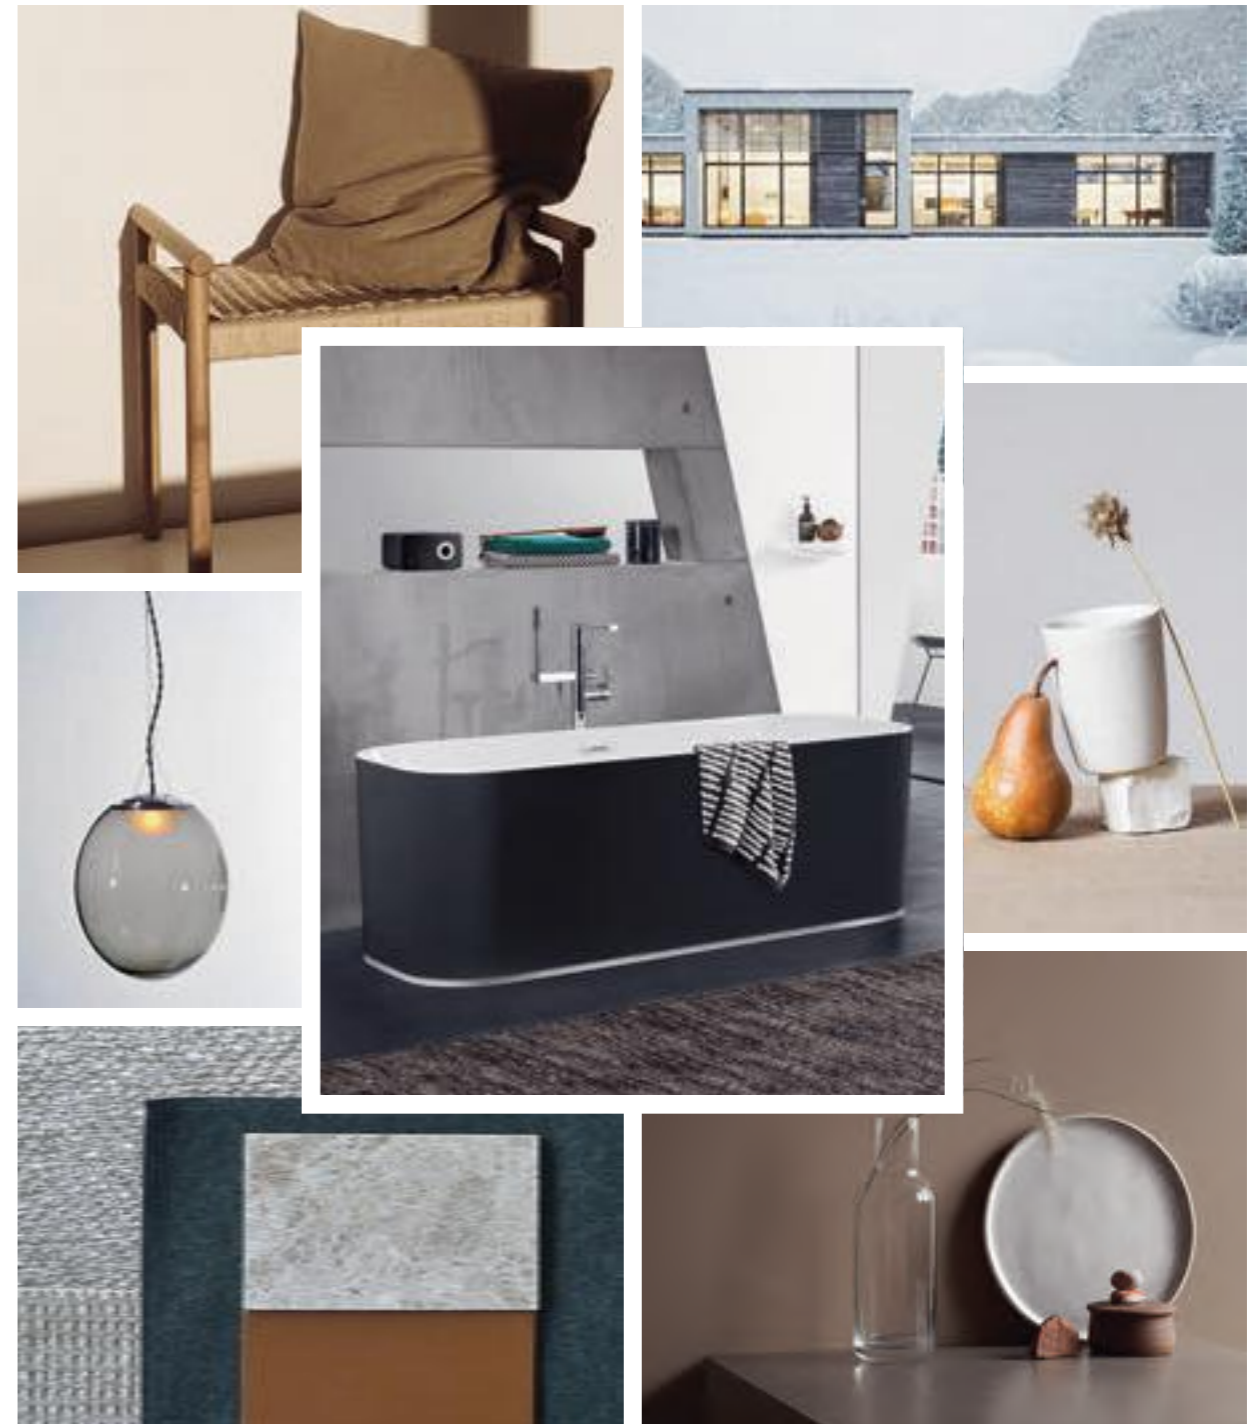

MEMENTO 2.0 / FINION

STILWELTEN

DESIGNER PATRICK FREY

BEHAGLICHER MINIMALISMUS

„Gerade Linien, freie Flächen und schnörkellose Formen betonen die Funktionalität des Bades. Richtig einladend wird es mit einem durchdachten Lichtkonzept und behaglichen Accessoires.“