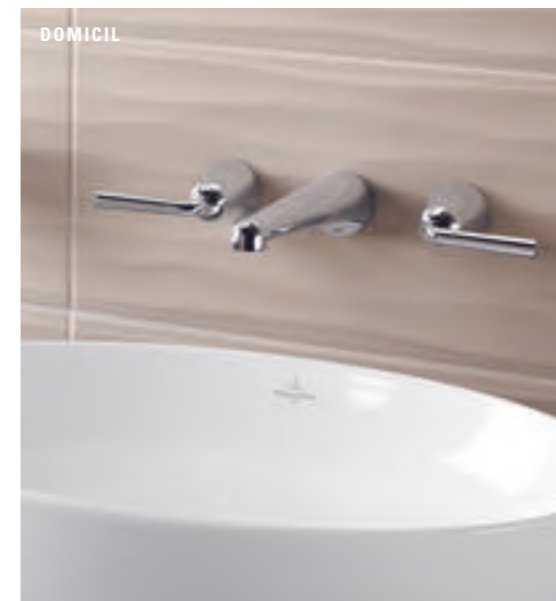

ARMATUREN

Für ein perfektes Gesamtbild

- Markant: Armaturen setzen Designakzente
- Vielseitig: kombinierbar mit allen Beckenvarianten und Formen
- Hochqualitativ: das Beste aus moderner Produktionstechnologie und bewährter Handarbeit*

*Der Vertrieb in Deutschland, Österreich und der Schweiz wird von Dornbracht verantwortet. Kontaktieren Sie hierzu gerne Ihren Villeroy & Boch oder Dornbracht Fachhandel.