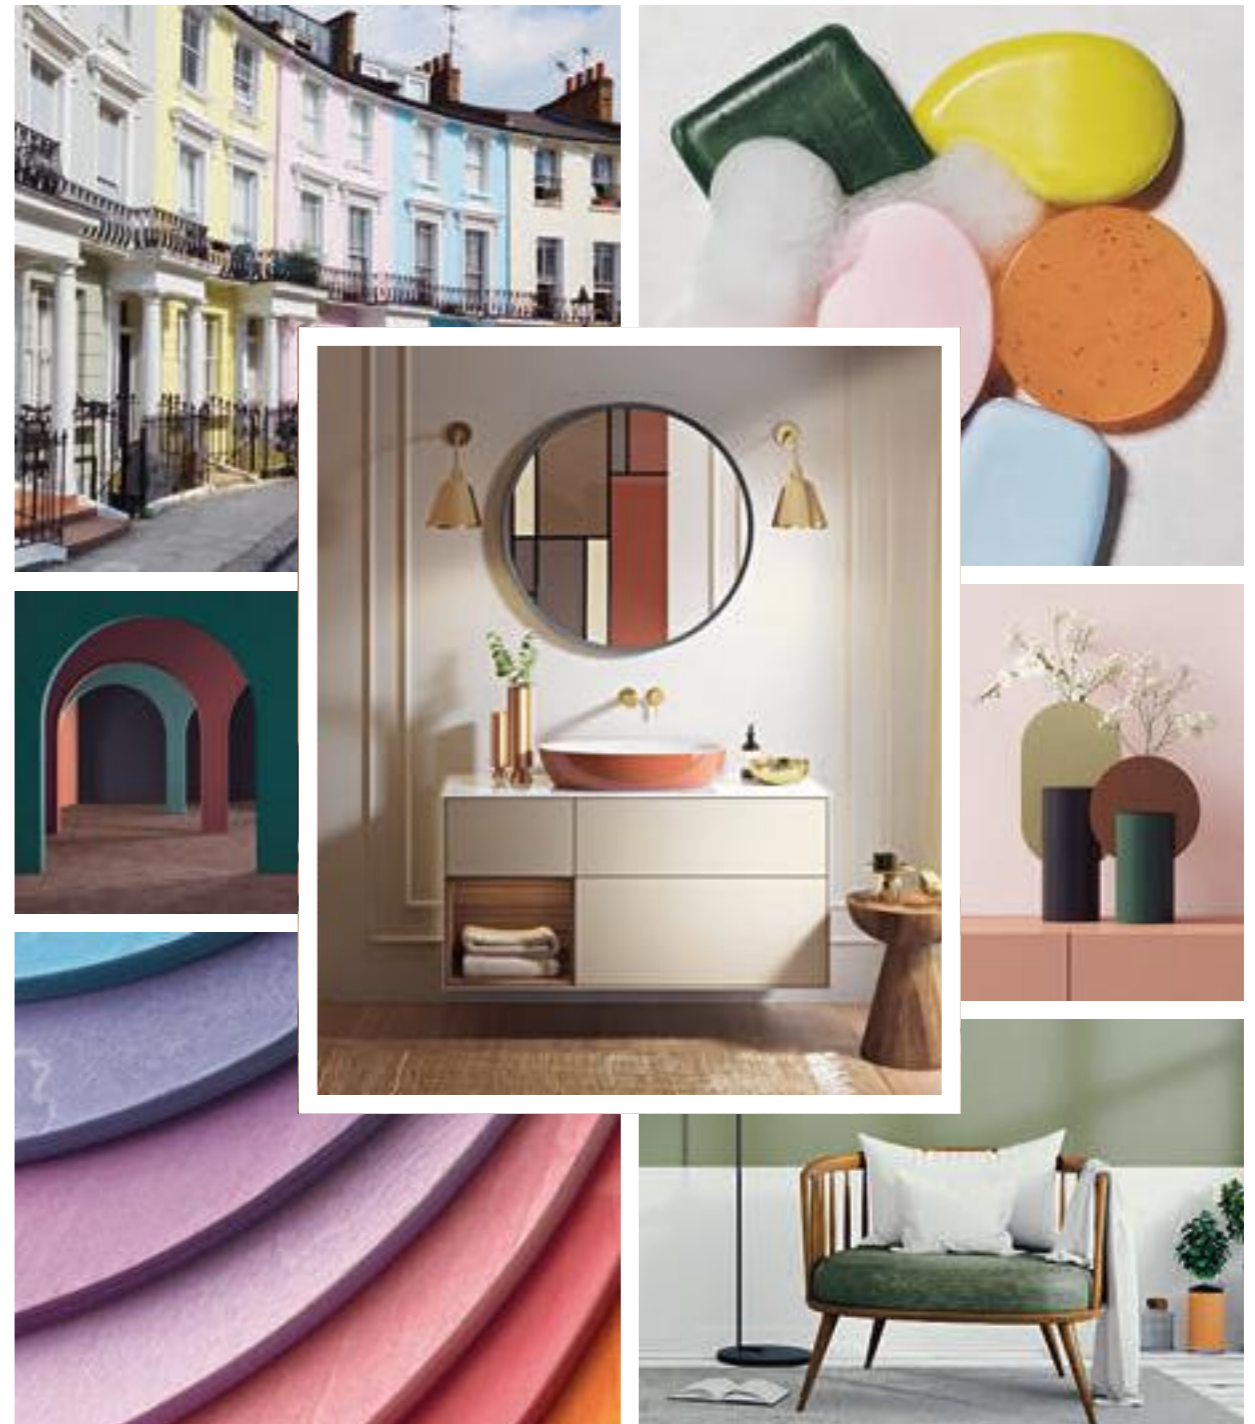

COLLARO

STILWELTEN

DESIGNERIN GESA HANSEN
FARBE MIT KONZEPT

„Gezielt gesetzte Farben bewirken wahre Wunder: Kleine Räume wirken größer, kalte Räume wärmer und gemütliche Räume noch persönlicher. Ein Farbkonzept hilft, den richtigen Ton zu treffen.“