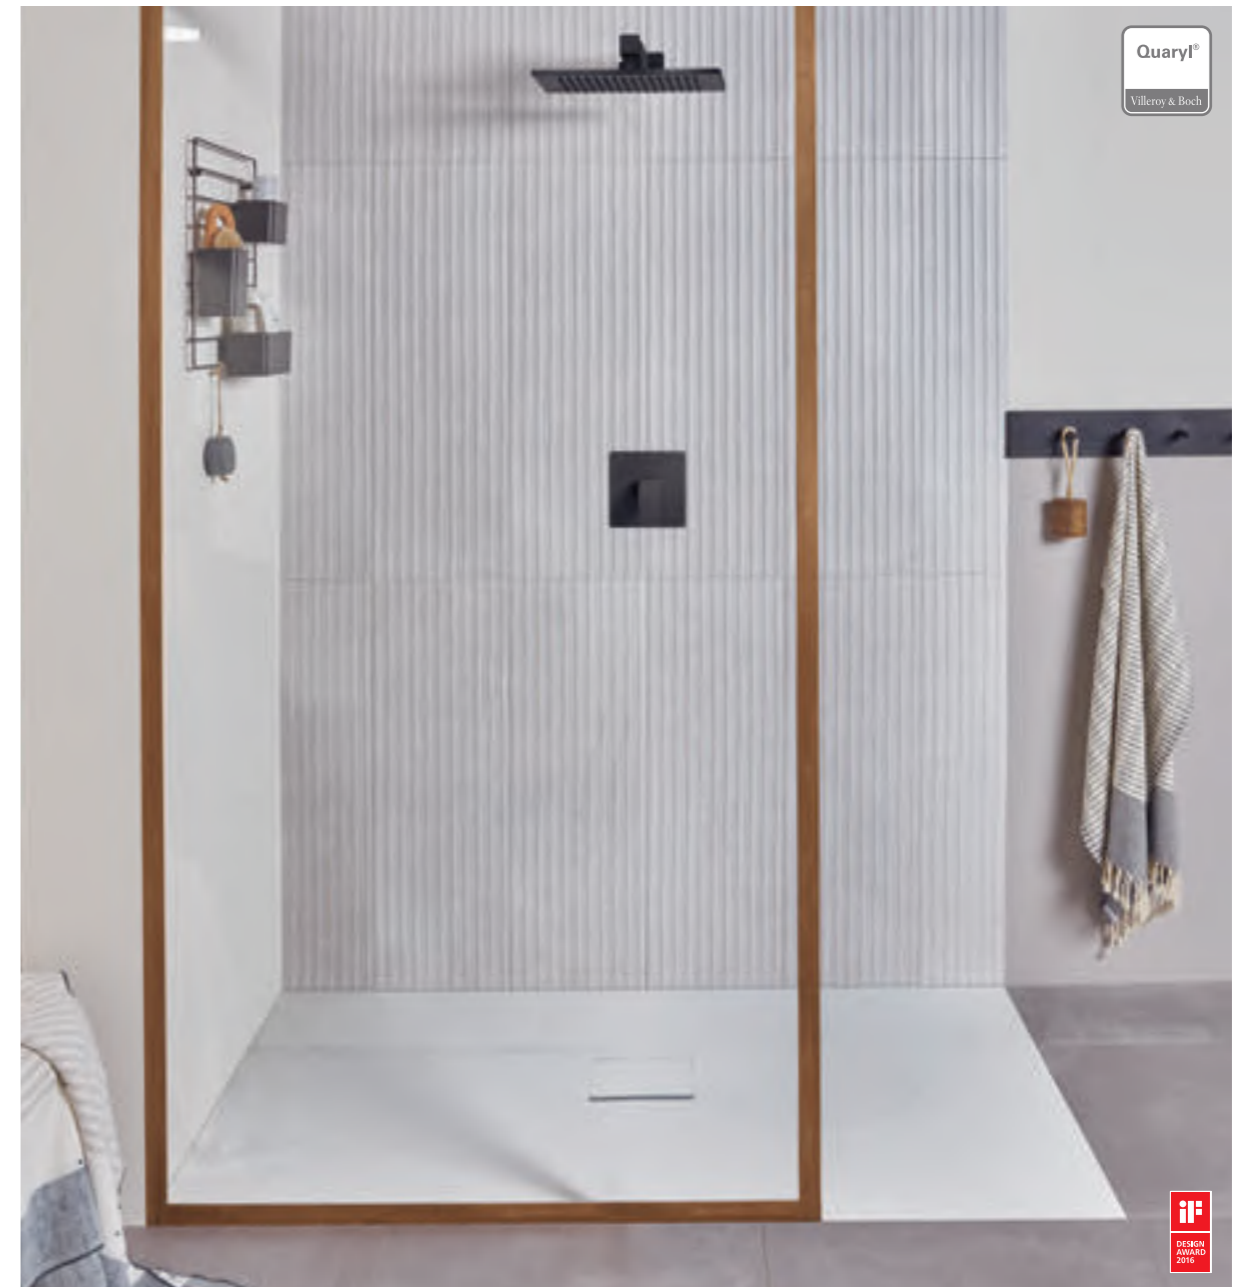

DUSCHWANNEN

Mit modernen flachen Duschwannen haben Sie im Badezimmer maximale Gestaltungsfreiheit. Offene Konzepte oder platzsparende Dusch-Nischen können Sie nach Ihren Wünschen in praktisch jeden Grundriss integrieren. Die neuen Materialien und Bauweisen erlauben dabei eine bodenebene Installation, die die Benutzung auch im Alter noch sicher und komfortabel macht.

DUSCHEN

Quaryl®
Villeroy & Boch

Design zum Wohlfühlen

- Minimalistisch: Quaryl® Duschwanne mit ultraflachem, randlosem Design
- Modern: flächenbündiger Ablauf
- Matt: 4 elegante Farben im Mattlook
- Millimetergenau: individuell zuschneidbar auf jedes Bad