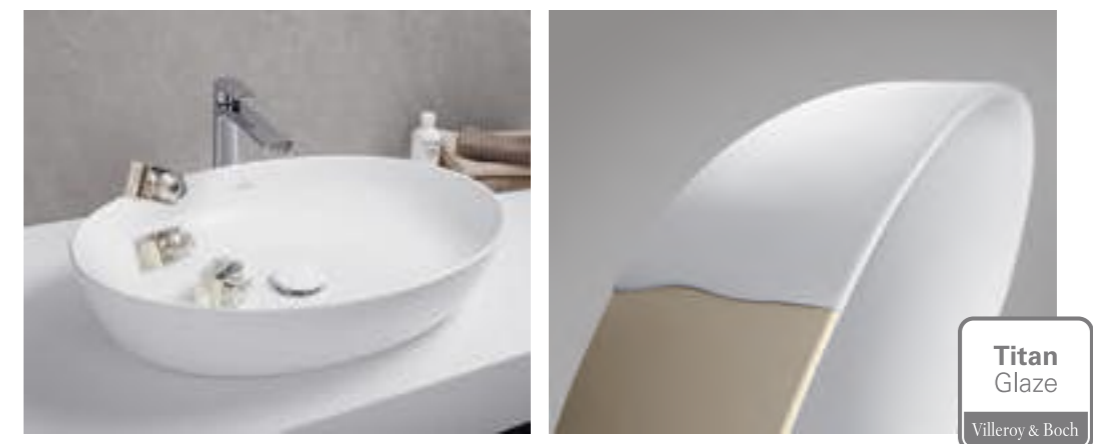

- Trendstarke Mattoptik
- Extrem widerstandsfähig
- Konserviert die Qualität der Keramik
- Besonders kratz- und schlagbeständig