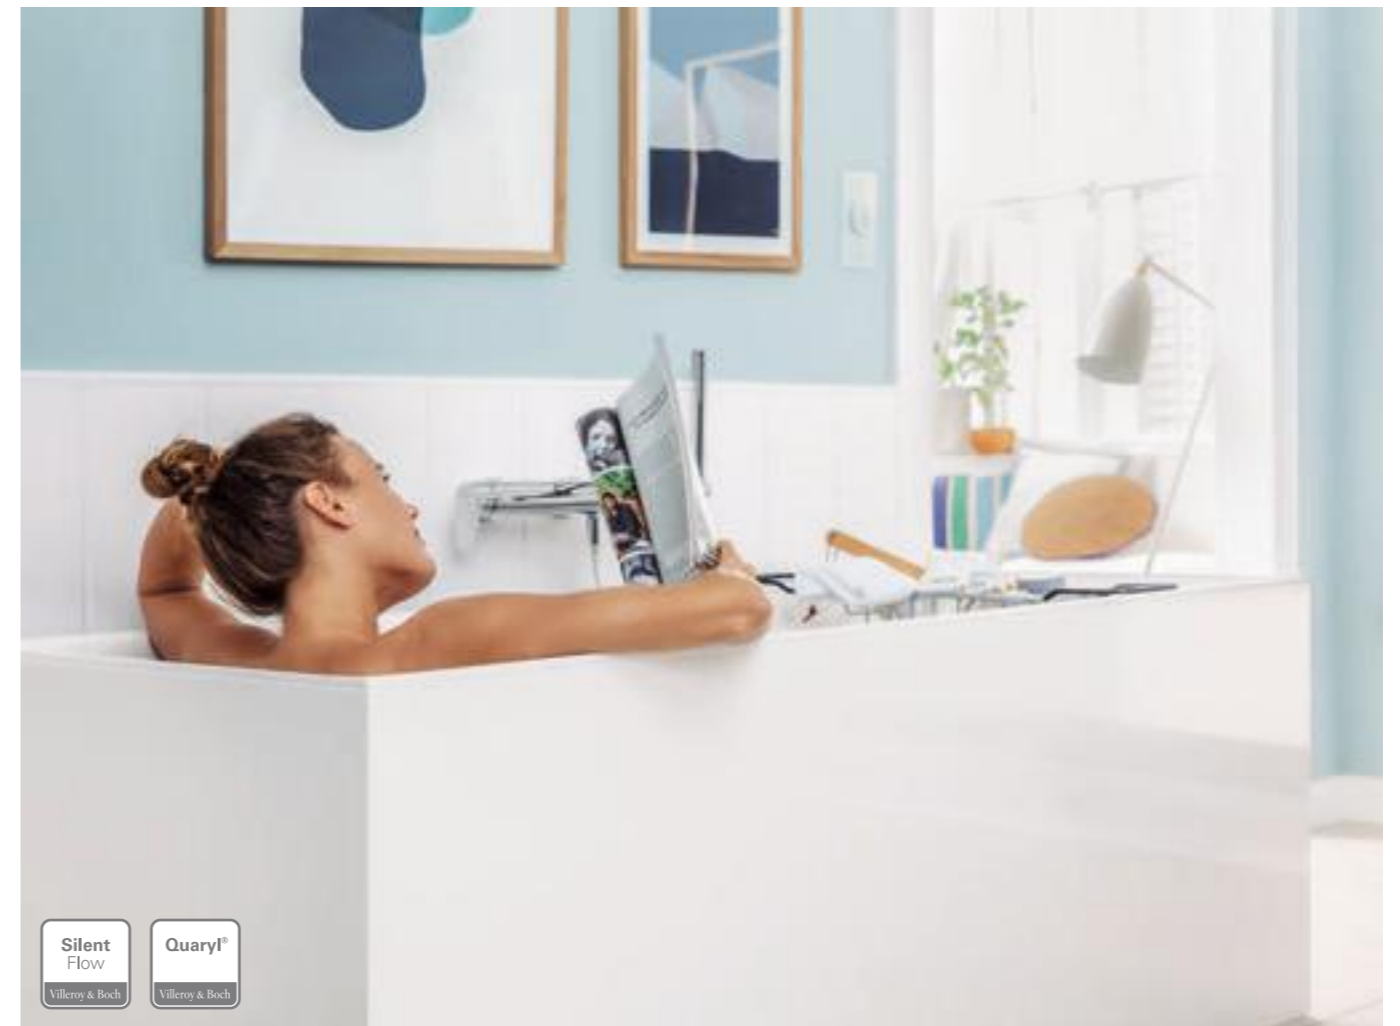

Badewanne

- Füllt sich mit SilentFlow leise von unten
- Länglicher Überlauf
- Nur 1 cm hoher Rand
- Aus hautschmeichelndem Quaryl®

Für die Auszeit zu Hause

Mit großer Beckentiefe und einer komfortablen Rückenlehne erleben Sie in der ergonomisch geformten Badewanne viele entspannte Momente.