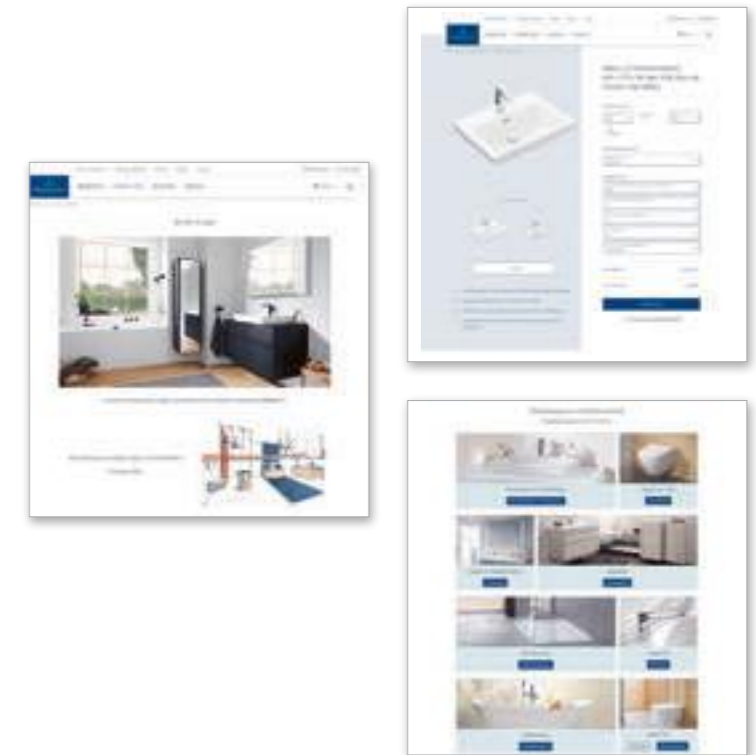

SHOWROOMS UND HÄNDLERSUCHE

WILLKOMMEN IM SHOWROOM

Die größte Freude an unseren Produkten haben Sie zuhause. Inspiration und Information bekommen Sie vorab in unseren Ausstellungen.

villeroyboch.com/showrooms

FACHHANDEL FINDEN

Über unsere Händlersuche finden Sie Fachbetriebe in Ihrer Nähe, die Ihnen Beratung, Planung und unsere Produkte anbieten.

villeroyboch.com/händlersuche

INSPIRATION

FOLGEN SIE UNS BEI INSTAGRAM & CO.

Inspiration und Neuigkeiten finden Sie auf unserer Website und unseren Social-Media-Kanälen Instagram, Facebook und Pinterest.

villeroyboch.com/badundwellness

[instagram.com/villeroyboch](https://www.instagram.com/villeroyboch)

[facebook.com/villeroyandboch](https://www.facebook.com/villeroyandboch)

[pinterest.com/villeroyandboch](https://www.pinterest.com/villeroyandboch)

Scan mit Pinterest

PRAKTISCHE PLANUNGSHILFEN

STILFINDER

Brauchen Sie eine Entscheidungshilfe? Mit dem Stilfinder definieren Sie, was Ihnen gefällt - und wir zeigen Ihnen die passenden Kollektionen.

villeroyboch.com/stilfinder

*Gestalten Sie
Ihr Traumbad*

BADPLANER

Konkretisieren Sie Ihre Ideen mit einer 3D-Ansicht Ihres neuen Traumbades oder erstellen Sie gleich einen professionellen Grundriss.

villeroyboch.com/badplaner

VIDEOBERATUNG

Gestalten Sie Ihr Bad von zuhause aus mit unseren Expert:innen. Wir entwerfen mit Ihnen einen Plan, der Ihnen Ihr Traumbad ein gutes Stück näherbringt.

villeroyboch.com/videoberatung

PRODUKTDATEN

Sie möchten mehr zu einem Produkt erfahren oder schon mal Maß nehmen? Detaillierte Informationen finden Sie hier.

villeroyboch.com/produkte