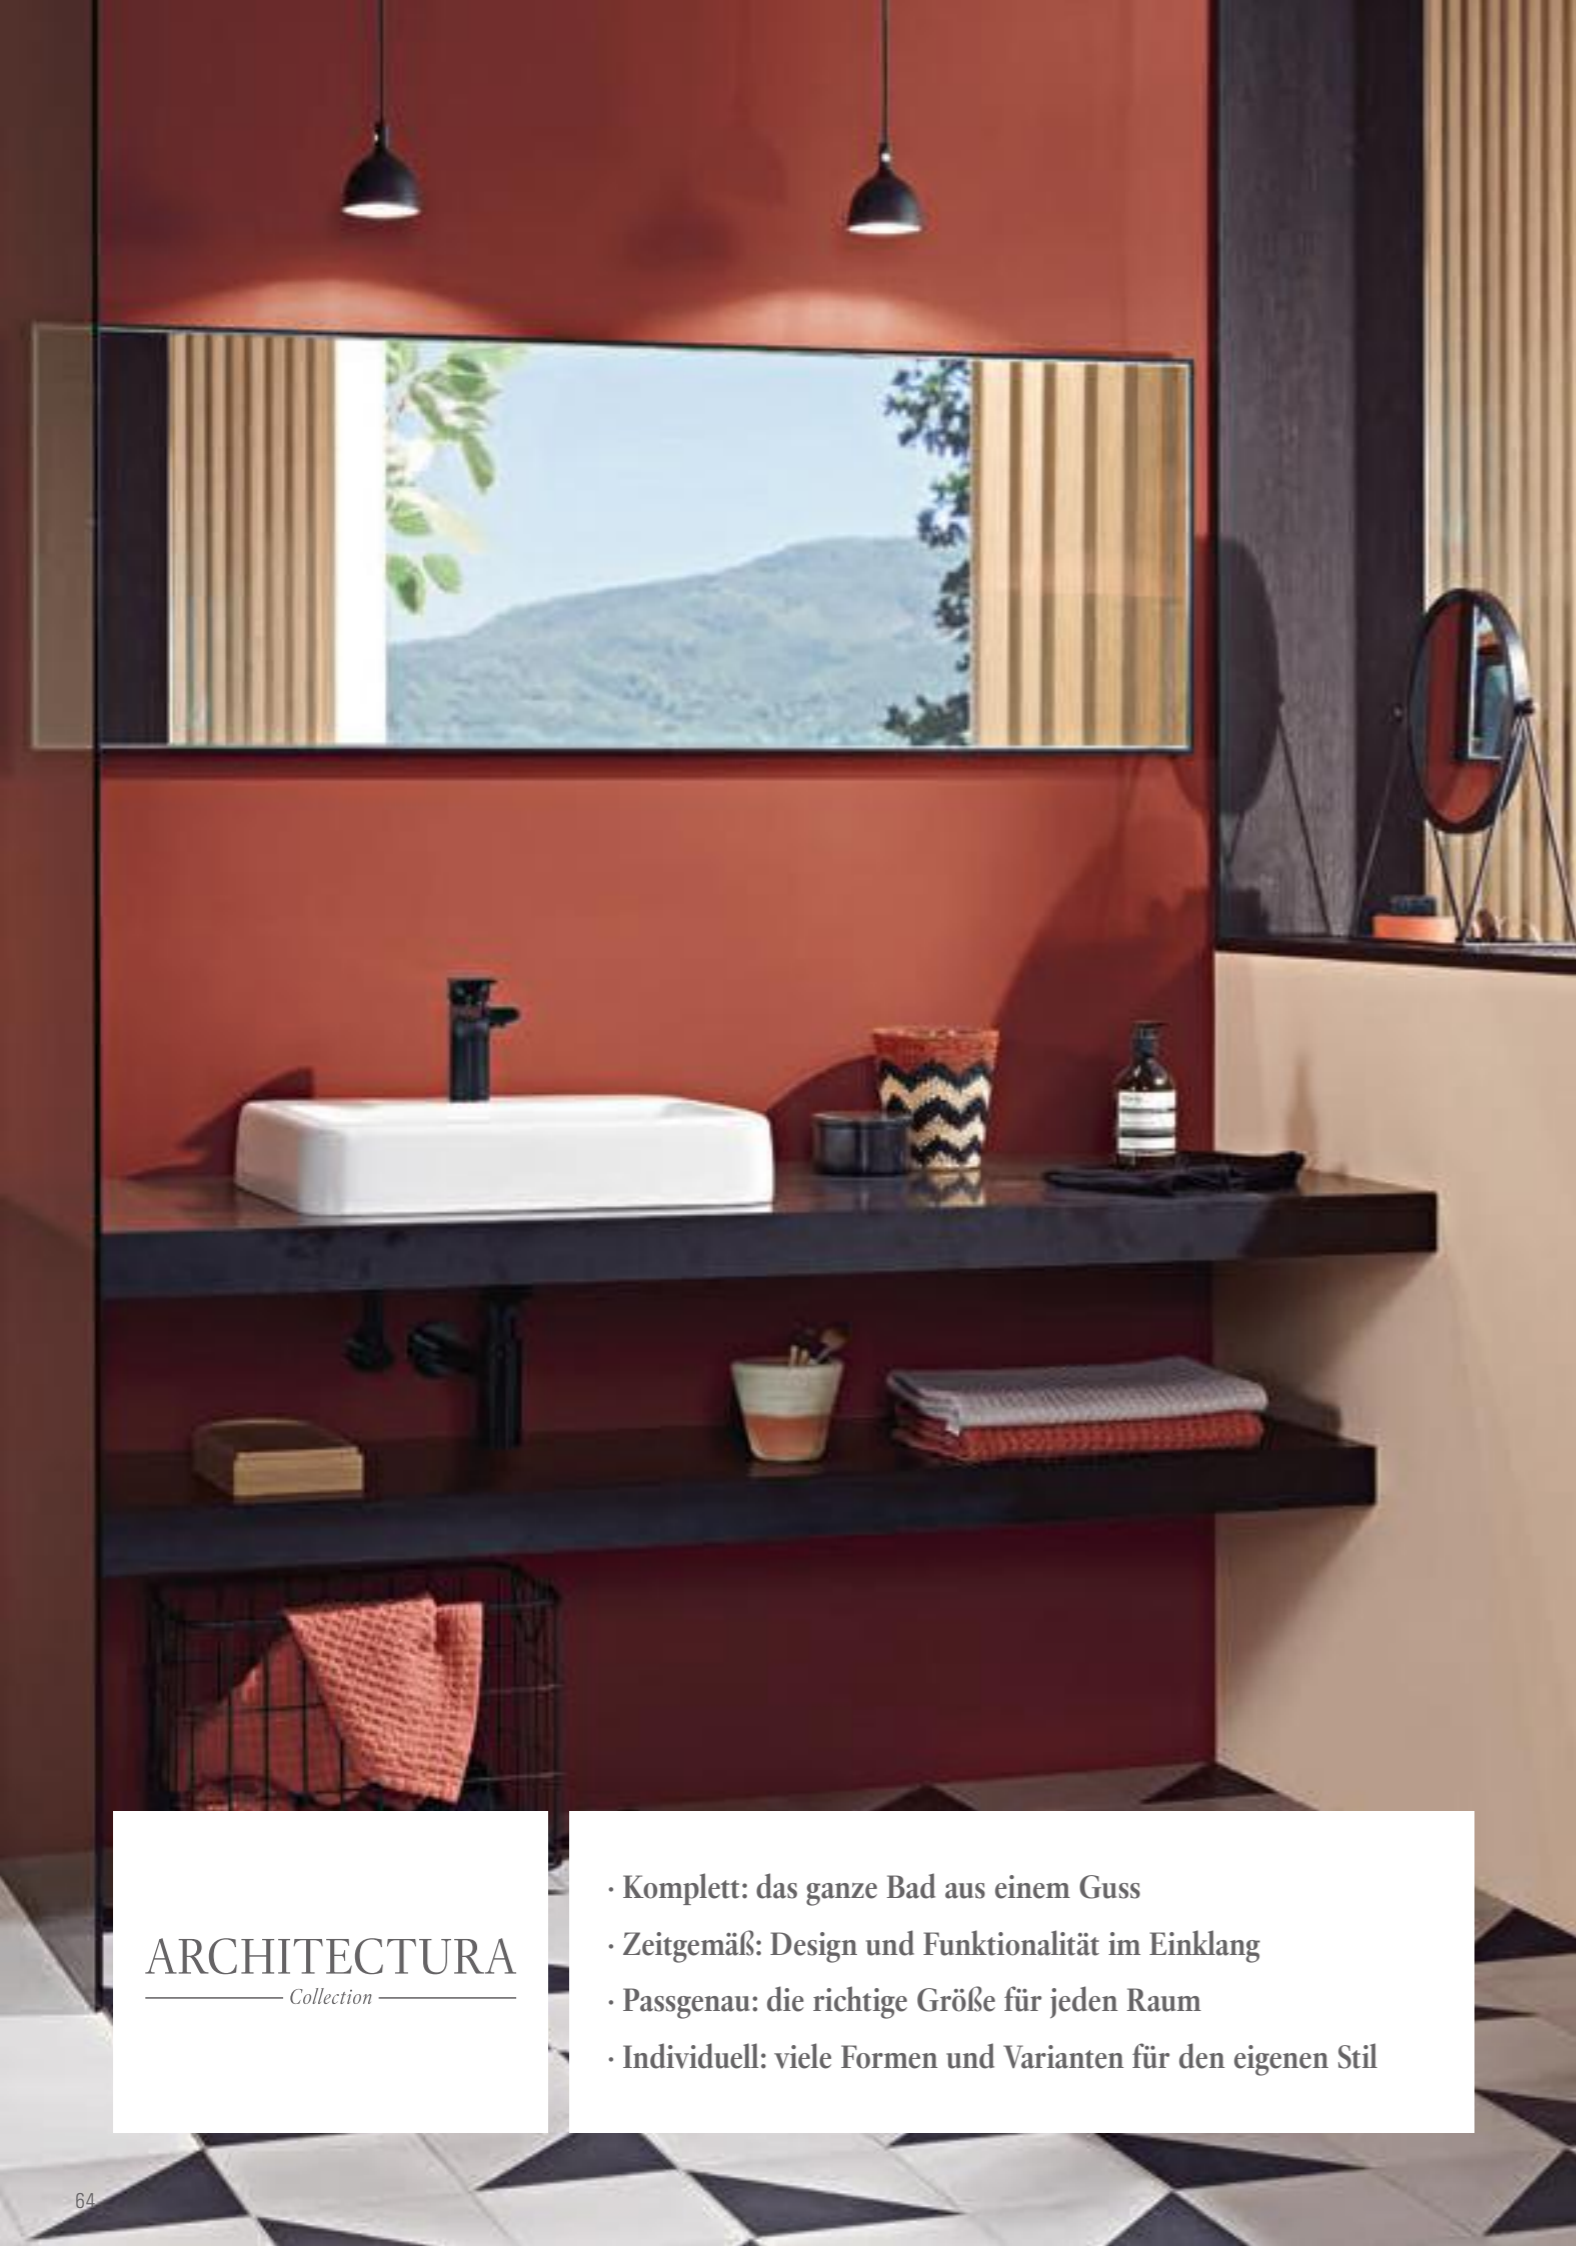

ARCHITECTURA
Collection

- **Komplett:** das ganze Bad aus einem Guss
- **Zeitgemäß:** Design und Funktionalität im Einklang
- **Passgenau:** die richtige Größe für jeden Raum
- **Individuell:** viele Formen und Varianten für den eigenen Stil