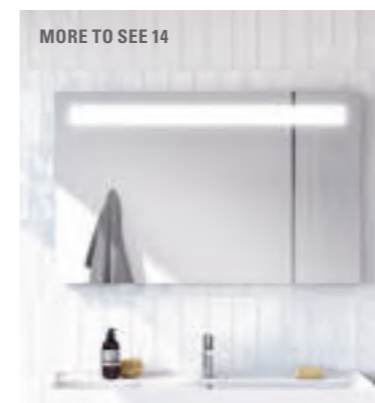

More to See Lite: Schlicht und einfach passend

- Individuell: für jedes Bad die passende Form und Größe
- Brillant: mit umlaufender LED-Wandbeleuchtung
- Stimmungsvoll: einstellbare Lichtfarbe von Tageslicht- bis Warmweiß

Vielfältige Designs und Möglichkeiten

- Subway 3.0: mit hochwertigem Aluminiumrahmen
- Finion: optional mit LED-Beleuchtung, Soundsystem oder beheizt
- More To See One: moderne, reduzierte Ästhetik
- More To See 14: mit dimmbarer LED-Beleuchtung