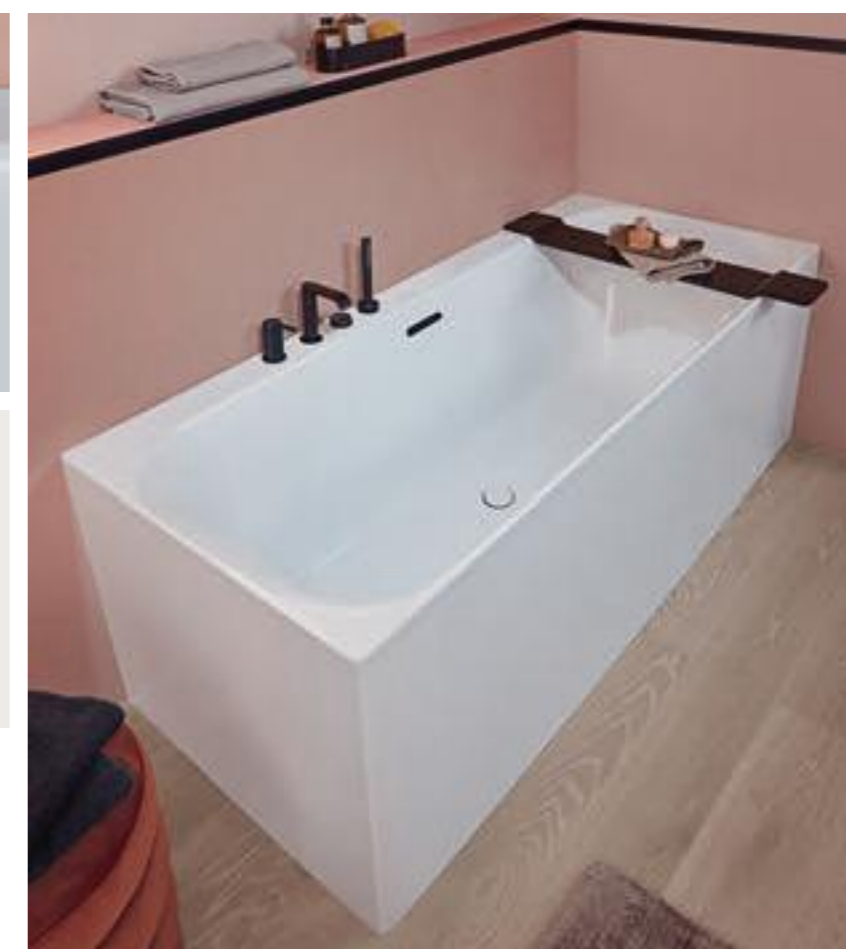

„Mit den Waschbecken als Eyecatcher können Sie sich einen besonderen Ort erschaffen.“

Designerin Gesa Hansen

Mein Bad,
mein Stil

reddot winner 2021

Schöne Kombination

Die Waschbecken kommen besonders gut auf den Badmöbeln der Legato Kollektion zur Geltung und sind farblich auf die Subway 2.0 WCs abgestimmt.

AUFSATZWASCHBECKEN

EINBAUWASCHBECKEN

UNTERBAUWASCHBECKEN

Badewanne

- Eckige oder ovale Innenform
- Wassersparend mit nur 44 cm Tiefe
- Designstark mit Langlochüberlauf in Chrome, Stone White oder Black Matt
- Mit Whirlpoolsystem kombinierbar

- Waschbecken**
- Moderne, kantige Linienführung und filigrane Wände
 - Länglicher Überlauf
 - Große Ablageflächen

Unser neuer Lieblingsplatz

Tiefe Waschbecken
Damit ist man von Händewaschen bis kurz mal Haarewaschen für alle Abenteuer des Alltags groß aufgestellt.