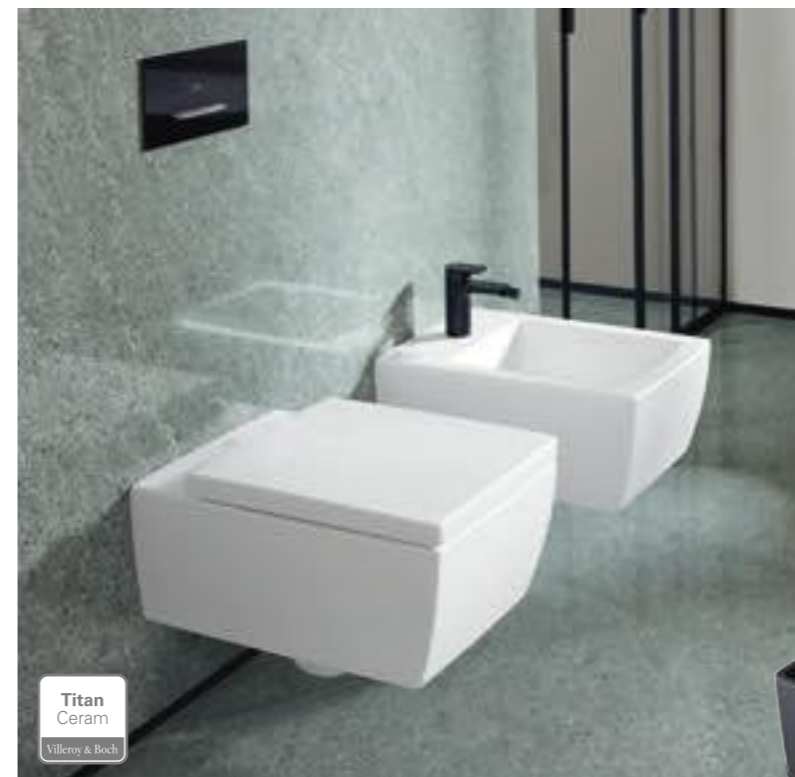

→ Möbel aus der Kollektion Finion ab Seite 24

„Kantige Formen und mattschimmernde Farben machen diese Kollektion einzigartig.“

Interior-Expertin Ute Laatz